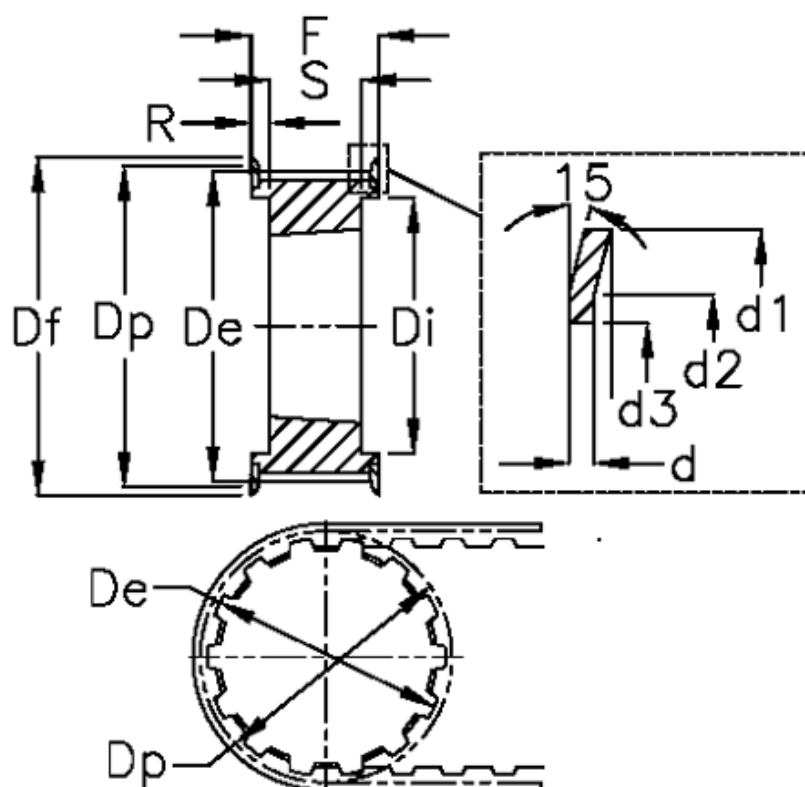

Varenummer: 604132072085
 Beskrivelse: Tandremskive for taperbøsning
 HTD 72 8M 85 TL 3020

Mål

Bredde = 85	Dp = 183.35	Type = 8M
d = 1.5	F = 95	Vægt = 8
d1 = 192	Flangetype = F57	
d2 = 187	For bøsning = 3020	
d3 = 173	Max boring = 75	
De = 181.97	r = 22	
Df = 192	S = 51	
Di = 158	Tandantal = 72	